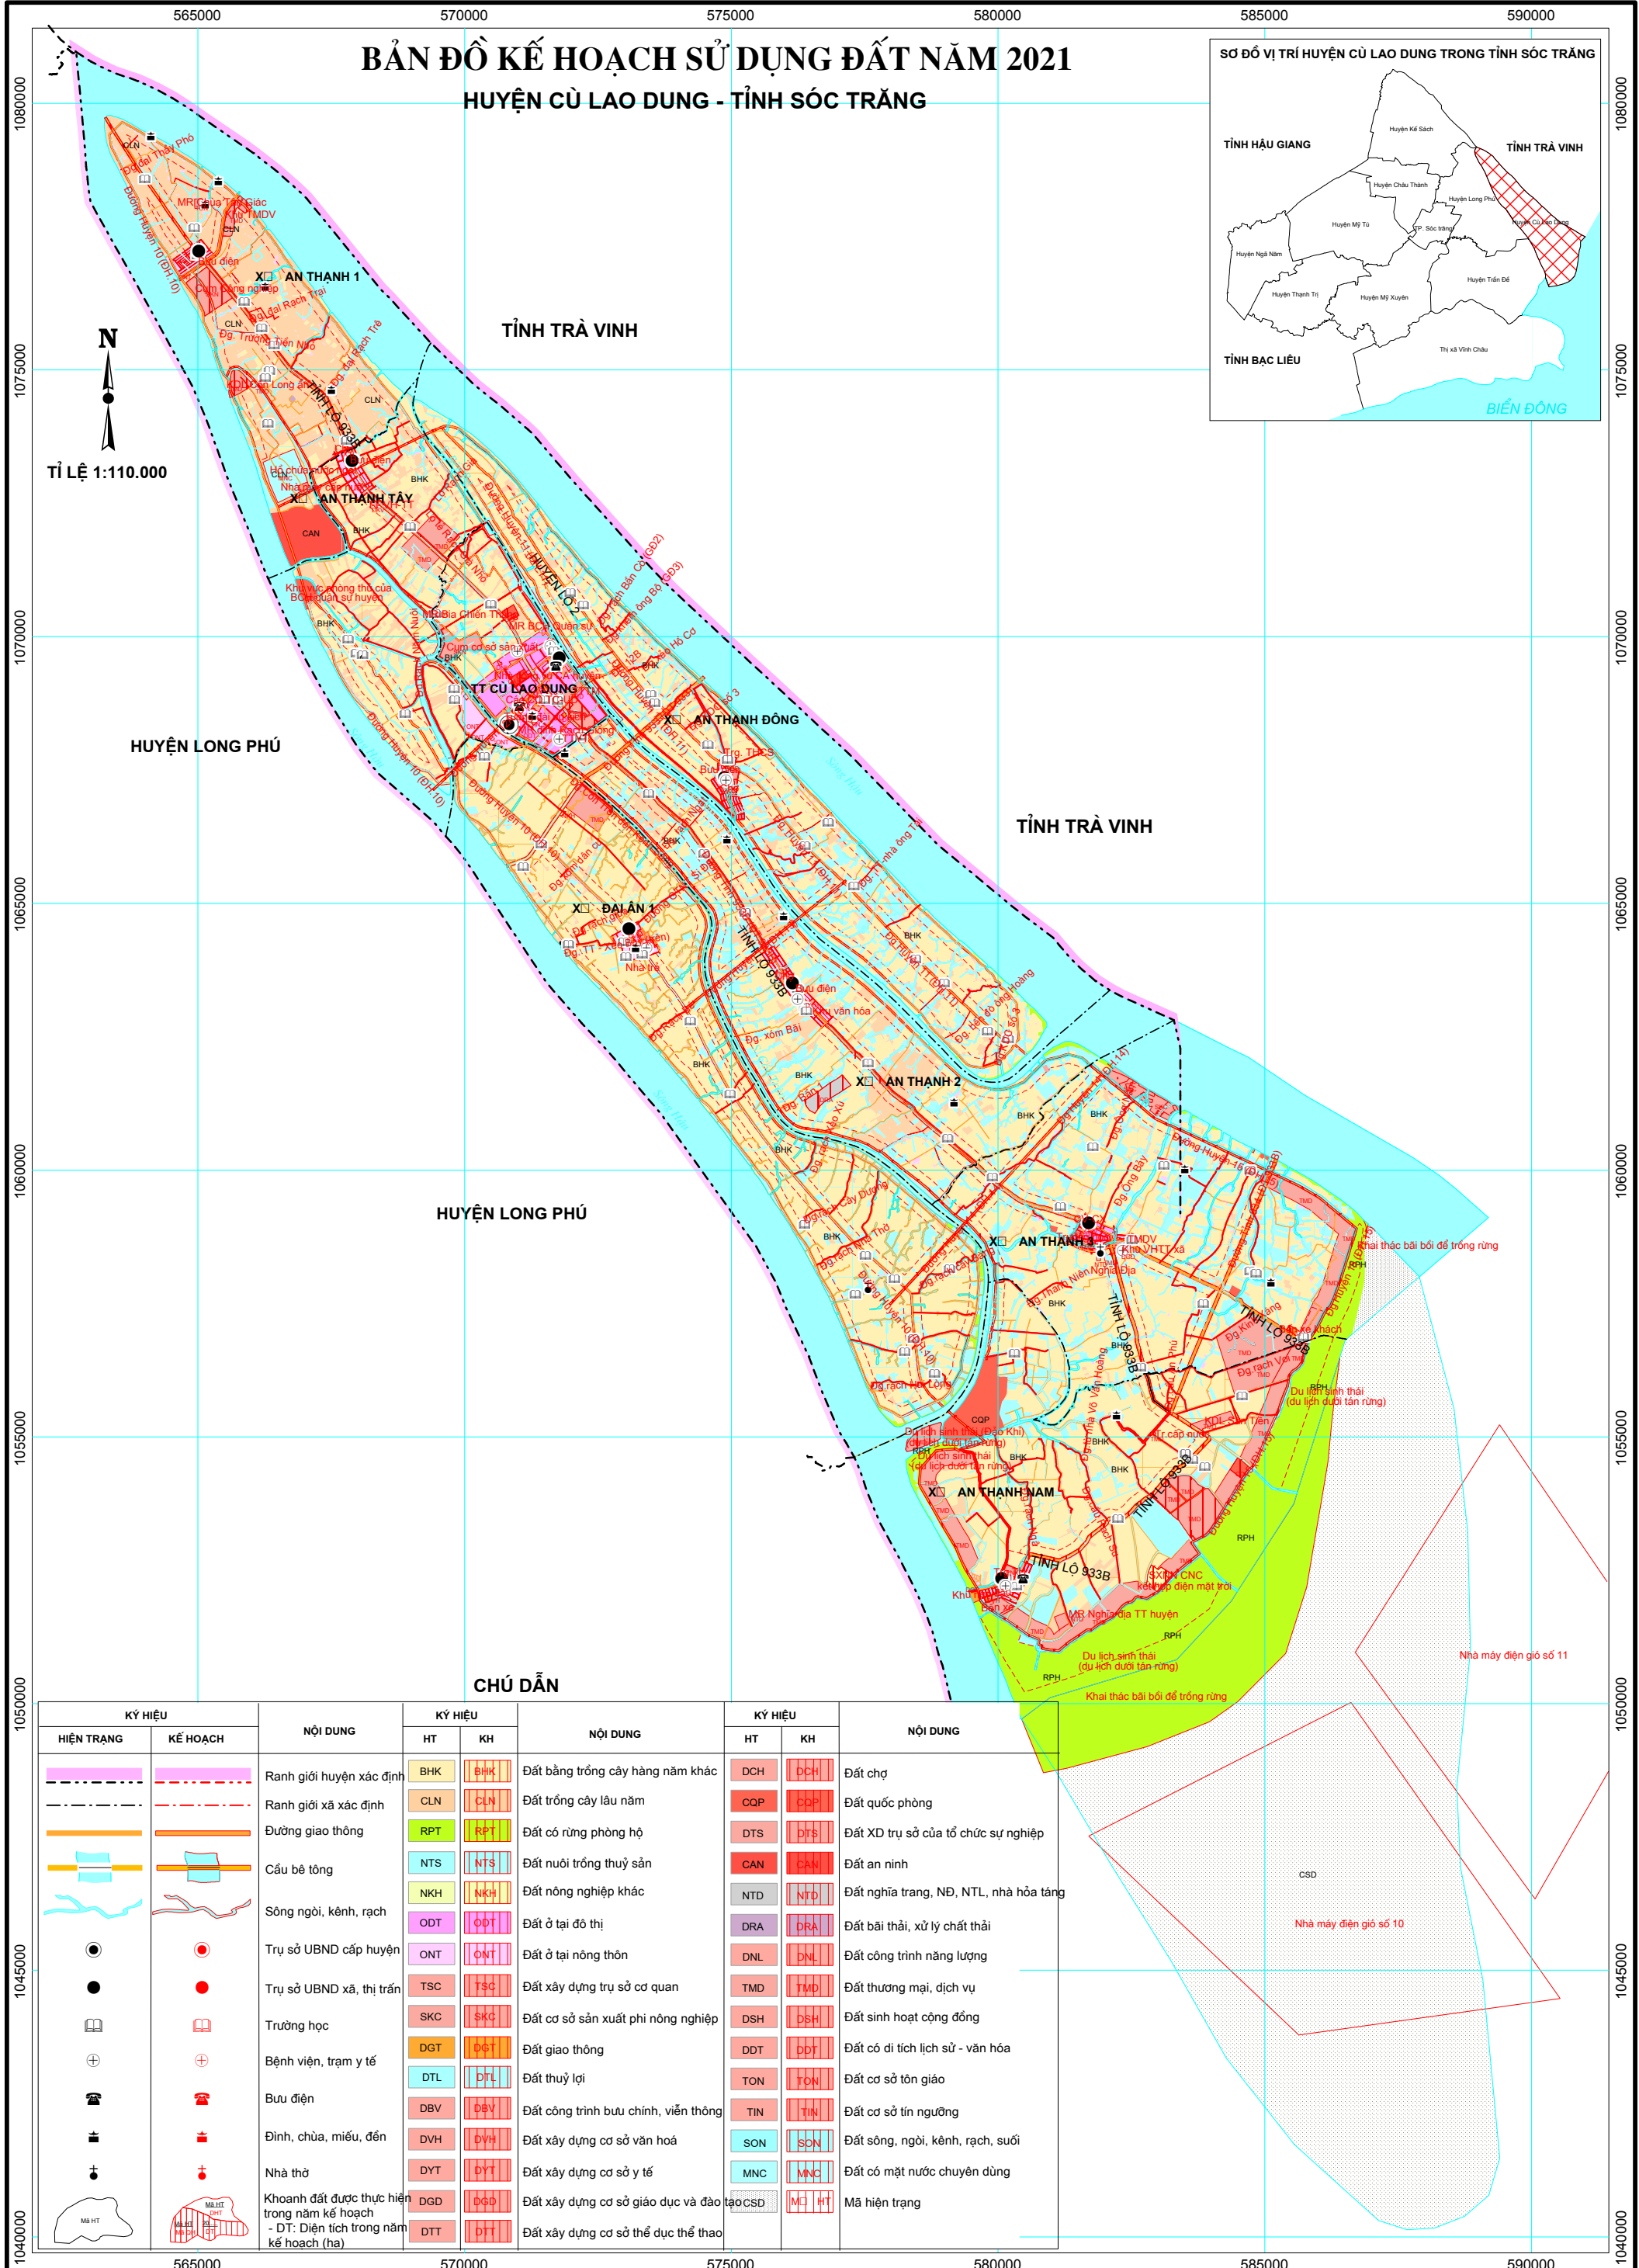

BẢN ĐỒ KẾ HOẠCH SỬ DỤNG ĐẤT NĂM 2021

HUYỆN CÙ LAO DUNG - TỈNH SÓC TRĂNG

CHÚ DẪN

KÝ HIỆU		NỘI DUNG	KÝ HIỆU		NỘI DUNG	KÝ HIỆU		NỘI DUNG
HIỆN TRẠNG	KẾ HOẠCH		HT	KH		HT	KH	
		Ranh giới huyện xác định	BHK	BHK	Đất bằng trống cây hàng năm khác	DCH	DCH	Đất chợ
		Ranh giới xã xác định	CLN	CLN	Đất trồng cây lâu năm	CQP	CQP	Đất quốc phòng
		Đường giao thông	RPT	RPT	Đất có rừng phòng hộ	DTS	DTS	Đất XD trụ sở của tổ chức sự nghiệp
		Cầu bê tông	NTS	NTS	Đất nuôi trồng thủy sản	CAN	CAN	Đất an ninh
		Sông ngòi, kênh, rạch	NKH	NKH	Đất nông nghiệp khác	NTD	NTD	Đất nghĩa trang, ND, NTL, nhà hỏa táng
		Trụ sở UBND cấp huyện	ODT	ODT	Đất ở tại đô thị	DRA	DRA	Đất bãi thải, xử lý chất thải
		Trụ sở UBND xã, thị trấn	ONT	ONT	Đất ở tại nông thôn	DNL	DNL	Đất công trình năng lượng
		Trường học	TSC	TSC	Đất xây dựng trụ sở cơ quan	TMD	TMD	Đất thương mại, dịch vụ
		Bệnh viện, trạm y tế	SKC	SKC	Đất cơ sở sản xuất phi nông nghiệp	DSH	DSH	Đất sinh hoạt cộng đồng
		Bệnh viện, trạm y tế	DGT	DGT	Đất giao thông	DDT	DDT	Đất có di tích lịch sử - văn hóa
		Bưu điện	DTL	DTL	Đất thủy lợi	TON	TON	Đất cơ sở tôn giáo
		Đình, chùa, miếu, đền	DBV	DBV	Đất công trình bưu chính, viễn thông	TIN	TIN	Đất cơ sở tín ngưỡng
		Nhà thờ	DVH	DVH	Đất xây dựng cơ sở văn hoá	SON	SON	Đất sông, ngòi, kênh, rạch, suối
		Nhà thờ	DYT	DYT	Đất xây dựng cơ sở y tế	MNC	MNC	Đất có mặt nước chuyên dùng
		Nhà thờ	DGD	DGD	Đất xây dựng cơ sở giáo dục và đào tạo	MCSD	MCSD	Mã hiện trạng
		Nhà thờ	DTT	DTT	Đất xây dựng cơ sở thể dục thể thao			